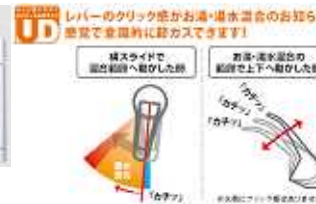

VUS-905(V)

ホーロー整流板
すきま風現象を利用した
整流板の効果により、
吸引力がさらにアップ！

さっと拭くだけで
キレイに。
取り外しも簡単です。

扉カラー

メラミン化粧板 30色

DAPコート 11色

オレフィンシート 4色

扉カラー

浄水器内蔵シャワー水栓

JA306MN-9NTN01

静音設計 Zシンク

標準装備「小物置き」

シンクの中央に奥行きがあるので、中華鍋などの大きな鍋もラクラク洗えます。スポンジやまな板などのよく使う小物も置いて便利です。

約35dB

食器洗い乾燥機 (幅45cmタイプ)

RKW-404A-SV
食器収納容量: 約37点