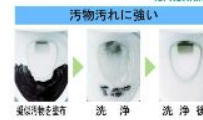

注文色 (納期約2週間)

まる洗い洗浄

勢いのよい水流で、グルッと強力に洗い流します。

写真は洗浄イメージです。

暖房便座

ゆっくり閉じて安心のスローダウン便座・便フタ機能を搭載しています。

スローダウン機構付暖房便座(大型) CF-18ALJ/BW1 (色仮決)

カラーバリエーション
標準色
 BW1 BN8 LR8
注文色 (納期約2週間)
 BB7

ハイパーキラミック

高硬度のジルコンを釉薬の表面まで含んでいるので、キズがつきにくく、陶器の美しさを長く保てます。

汚物汚れに強い

こだわりフォルム

タンク横幅がスリムになってすっきりフォルムに。

しっかりエコ

エコロジーでエコノミー。大切な水をムダなく賢く節約します。

ECO5