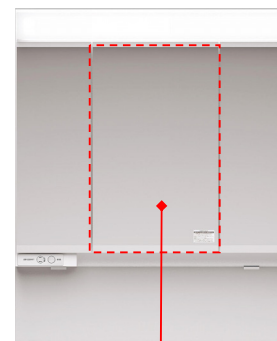

●フロアキャビネット

パノラマスライドタイプ

引き出しがドア枠に当たらない構造を採用。

●3面鏡・ミドルパネル・蛍光灯照明付

内部収納（すっきり家電収納）
左右の収納部に1つずつコンセントを設置。電動歯ブラシやシェーバーなどを充電しながら収納できます。

くもりシャット!

Point

くもりシャット! 断面図
鏡に付着する水分を、表面の膜が吸収。取り込まれた水分は水の膜となるため、くもりません。