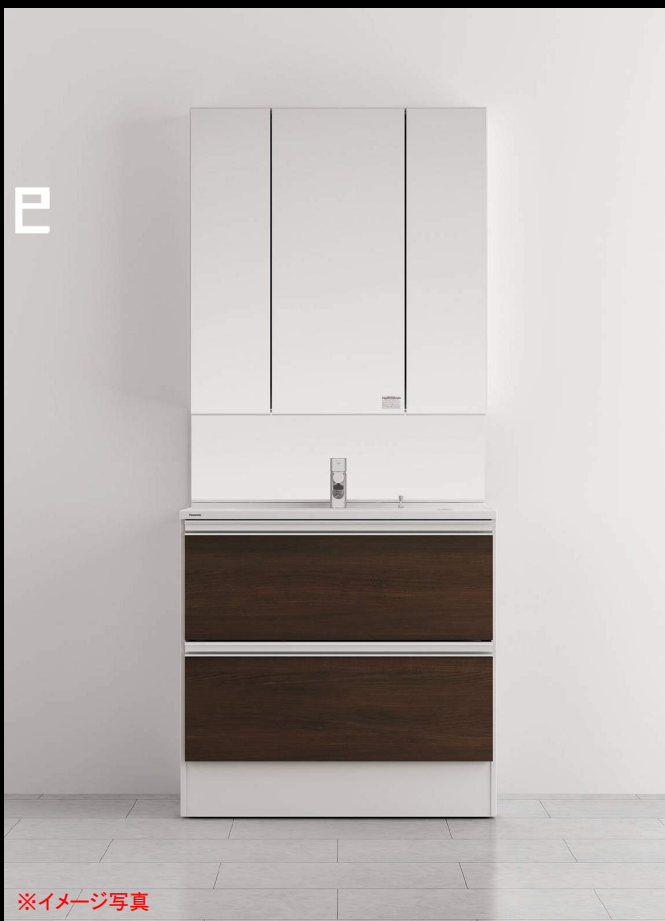

●ミラー/収納棚

スリムミラー

クリアシェルフ(2段)

●バスTV (他社製品 ワーテックス製)

OPTION

7インチ

洗面ドレッシング
[シーライン]
NEW CLINE

※イメージ写真