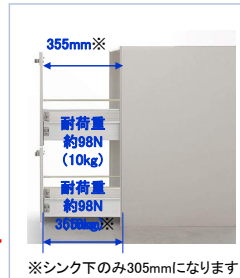

●扉柄バリエーション

グレード 10

VI 10シリーズ【単色：マット】

VM 10シリーズ【単色：マット】

グレード 20

VP 20シリーズ【木目：光沢】

VP 20シリーズ【木目：マット】

VL 20シリーズ【単色：光沢】

取っ手(フロア部)

アルミライン(LCA)

または
ハンドル(HDA)

取っ手(ウォール部)

手掛け取っ手

耐震ロック機構

●カウンター

●人造大理石フリントカウンター
【ネオペブルホワイト】

●ウォールユニット

高さ 500mm 600mm 700mm

背面設置用

本体上部設置用

●シンク & シンクオプション

●スキマレスシンク (ステンレスMタイプ)
カウンターとの隙差が小さく、
継ぎ目の隙間がないので、汚れがたまりにくい。
幅787×奥行最大480/最小403×深さ195mm

スキマをなくして、
お手入れはさっと拭くだけ。
当社独自の「スキマレスシンク」。

シンクと一体成
型の排水口。
継ぎ目がない
ので汚れが
たまりません。

オプション

●サポートネット

●水切りカゴ

●止水プレート

●水栓 (タカギ製)

●浄水器一体型水栓
JA201MN

●レンジフード

●ブーツ型レンジフード (シロココファン)
W750または900【シルバー色】
LES73AH2F2またはAH3F2 照明付

●フロアユニット

■スライドタイプ (ソフトクローズ機構なし)

ラインの揃ったスッキリデザインと、たっぷり収納
●コンロ下スライド
●食器洗い乾燥機下スライド
●シンク下スライド (包丁差し付)

※シンク下のみ305mmになります。

●調理機器

●ホーロートップガスコンロ 幅600mm
【シルバー色】片面焼グリル・外炎式
トッププレート色: グレー色
操作: プッシュ&レバー式 全口温度センサー
<LES32K1NZ>

ホーロートップ
汁受け皿なしでお掃除がラク。

全バーナー
温度センサー&
消し忘れ消火機能搭載
すべての火口にセンサーを搭載し、
「調理油過熱防止装置」、「立ち消え
安全装置」、「消し忘れ消火機能」の
3つの安全機能を標準装備。

●食器洗い乾燥機

オプション

●食器洗い乾燥機 浅型【シルバー色】
ドアパネル仕様
電力を抑える節電コースを搭載。
<LES45RS6SD>

●キッチンボード

ネオナイーブ柄
柄や質感にもこだわった鏡面調

■ホワイト ■ベージュ