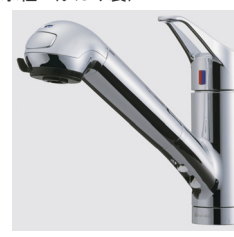

●扉柄バリエーション

グレード 10

VI 10シリーズ【単色：マット】

VM 10シリーズ【単色：マット】

グレード 20

VP 20シリーズ【木目：光沢】

VP 20シリーズ【木目：マット】

VL 20シリーズ【単色：光沢】

取っ手(フロア部)

アルミライン(LCA)

または
ハンドル(HDA)

取っ手(ウォール部)

手掛け取っ手

耐震ロック機構

●カウンター

●人造大理石フリントカウンター
【ネオペブルホワイト】

●ウォールユニット

高さ 500mm 600mm 700mm

背面設置用

本体上部設置用

●シンク & シンクオプション

●スキマレスシンク (ステンレスMタイプ)
カウンターとの隙差が小さく、
継ぎ目の隙間がないので、汚れがたまりにくい。
幅787×奥行最大480/最小403×深さ195mm

スキマをなくして、
お手入れはさっと拭くだけ。
当社独自の「スキマレスシンク」。

シンクと一体成
型の排水口。
継ぎ目がない
ので汚れが
たまりません。

オプション

●サポートネット

●水切りカゴ

●止水プレート

●水栓 (タカギ製)

●浄水器一体型水栓
JA201MN

●レンジフード

●ブーツ型レンジフード (シロココファン)
W750または900【シルバー色】
LES73AH2F2またはAH3F2 照明付

●フロアユニット

■スライドタイプ (ソフトクローズ機構なし)

ラインの揃ったスッキリデザインと、たっぷり収納
●コンロ下スライド
●食器洗い乾燥機下スライド
●シンク下スライド (包丁差し付)

※シンク下のみ305mmになります。

●調理機器

●ホーロートップガスコンロ 幅600mm
【シルバー色】片面焼グリル・外炎式
トッププレート色: グレー色
操作: プッシュ&レバー式 全口温度センサー
<LES32K1NZ>

ホーロートップ
汁受け皿なしでお掃除がラク。

全バーナー
温度センサー&
消し忘れ消火機能搭載
すべての火口にセンサーを搭載し、
「調理油過熱防止装置」、「立ち消え
安全装置」、「消し忘れ消火機能」の
3つの安全機能を標準装備。

●食器洗い乾燥機

オプション

●食器洗い乾燥機 浅型【シルバー色】
ドアパネル仕様
電力を抑える節電コースを搭載。
<LES45RS6SD>

●キッチンボード

ネオナイーブ柄
柄や質感にもこだわった鏡面調

■ホワイト ■ベージュ