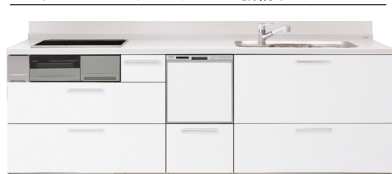

高さ 500mm 600mm 700mm

背面設置用

本体上部設置用

●シンク & シンクオプション

●スキマレスシンク (ステンレスMタイプ)
カウンターとの隙差が小さく、
継ぎ目の隙間がないので、汚れがたまりにくい。
幅787×奥行最大480/最小403×深さ195mm

スキマをなくして、
お手入れはさっと拭くだけ。
当社独自の「スキマレスシンク」。

シンクと一体成
型の排水口。
継ぎ目がない
ので汚れが
たまりません。

●フロアユニット

■スライドタイプ (ソフトクローズ機構なし)

ラインの揃ったスッキリデザインと、たっぷり収納
●コンロ下スライド
●食器洗い乾燥機下スライド
●シンク下スライド (包丁差し付)

※シンク下のみ305mmになります。

●調理機器

●ホーロートップガスコンロ 幅600mm
【シルバー色】片面焼グリル・外炎式
トッププレート色: グレー色
操作: プッシュ&レバー式 全口温度センサー
<LES32K1NZ>