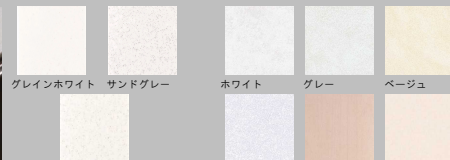

キッチンパネル
レンジまわりの油ハネや汚れが、サッと拭き取るだけでキレイになります。

浄水器一体型水栓
JA201MN-9NTN01
水栓にシャワーホースと浄水器をスリムに内蔵。

ブルーオープン 食器洗い乾燥機
ZWPP45R09BDS-T
扉をかがめることなく、ラクに食器が出し入れできる引き出し型。