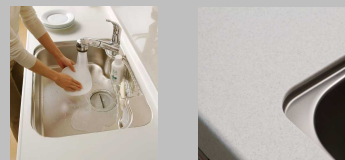

上質で、落ち着いた印象を与える木目扉。シンプルでスッキリとした、取手レスを採用。

取手レス

ラフソーンナチュラル

ナチュラルベアー

モイスチャーブラウン

ソフトダンパー
吊戸棚には、閉めた時のショックを吸収し音がなくスムーズに閉められる、油圧式のソフトダンパーを標準装備。取手はデザイン性に優れた、取手のないオーバーハング構造を採用。(扉開放防止部品付)

オールスライド収納
手元の収納から、足元の収納まですべてがスライド式で奥のスペースまで有効に活用できます。奥まで上から見渡せるので、たまには使わない調理器具もサッと取り出せます。カトラリーやキッチン小物などをすっきり収納できる引き出しトレイを標準採用。

静音シンク(SUシンク)
水栓からでる水がシンクに当たる音を抑える制震構造。

ワークトップ/人工大理石
耐久性に優れた、美しくならかな質感の人工大理石。油汚れもさっと拭き取ることができます。

キッチンパネル
レンジまわりの油ハネや汚れが、サッと拭き取るだけでキレイになります。

浄水器一体型水栓
JA201MN-9NTN01
水栓にシャワーホースと浄水器をスリムに内蔵。

ブルーオープン 食器洗い乾燥機
ZWPP45R09BDS-T
扉をかがめることなく、ラクに食器が出し入れできる引き出し型。